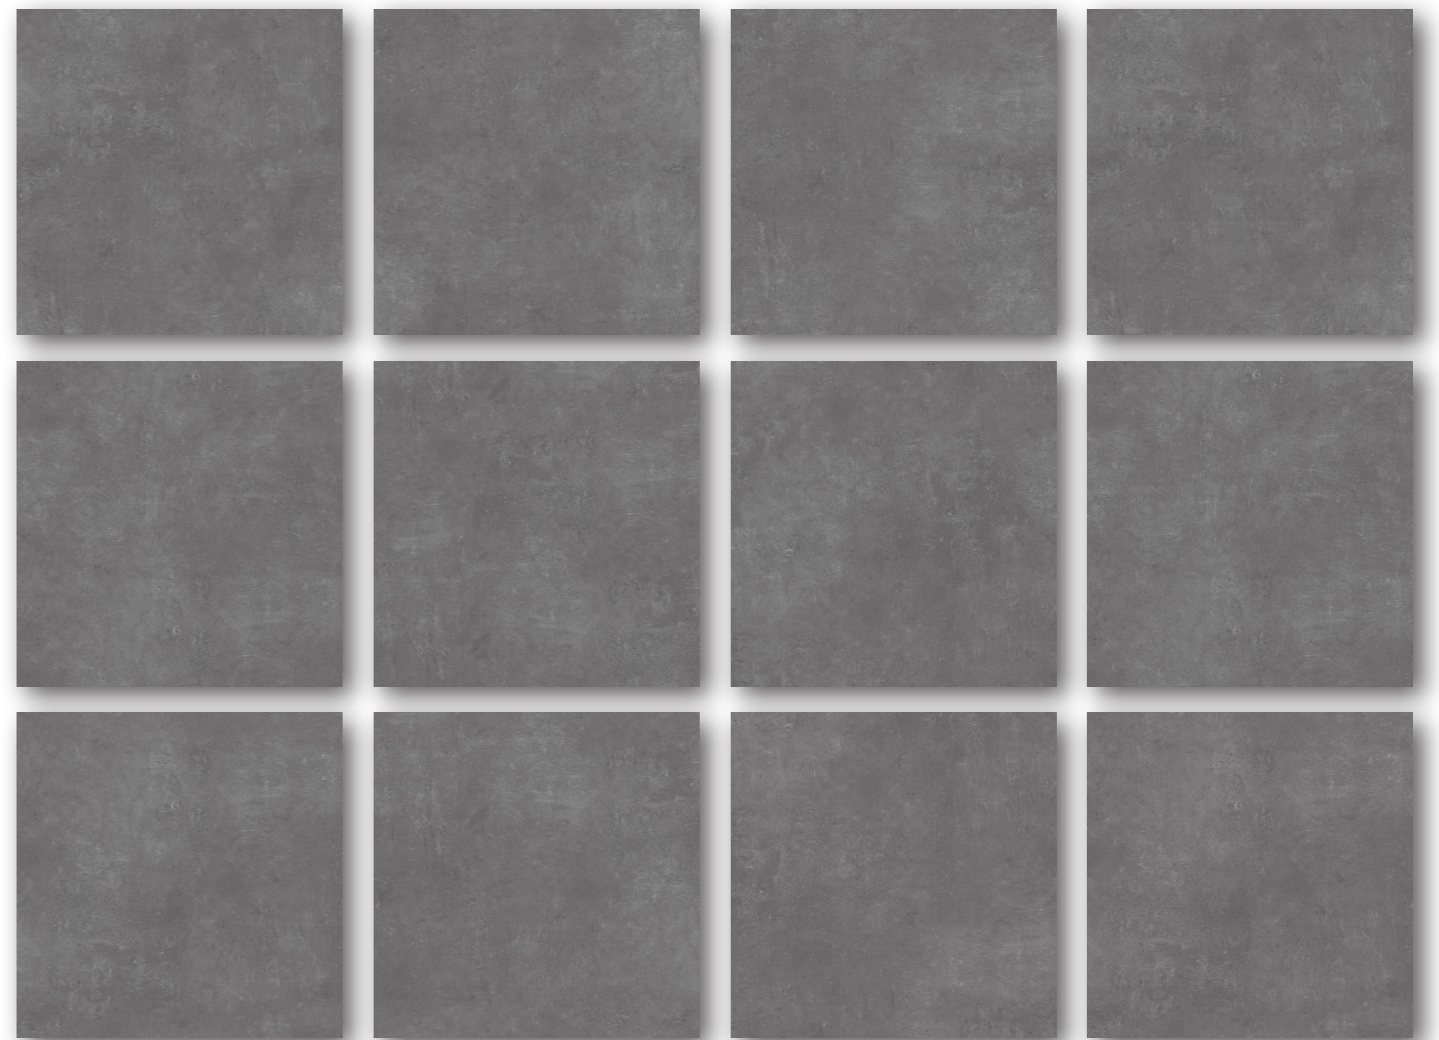

Ark Anthracite

GLAZED PORCELAIN | SIRLI PORSELEN

QUA

Matt

60x60x2 | 24"x24"x0,78"