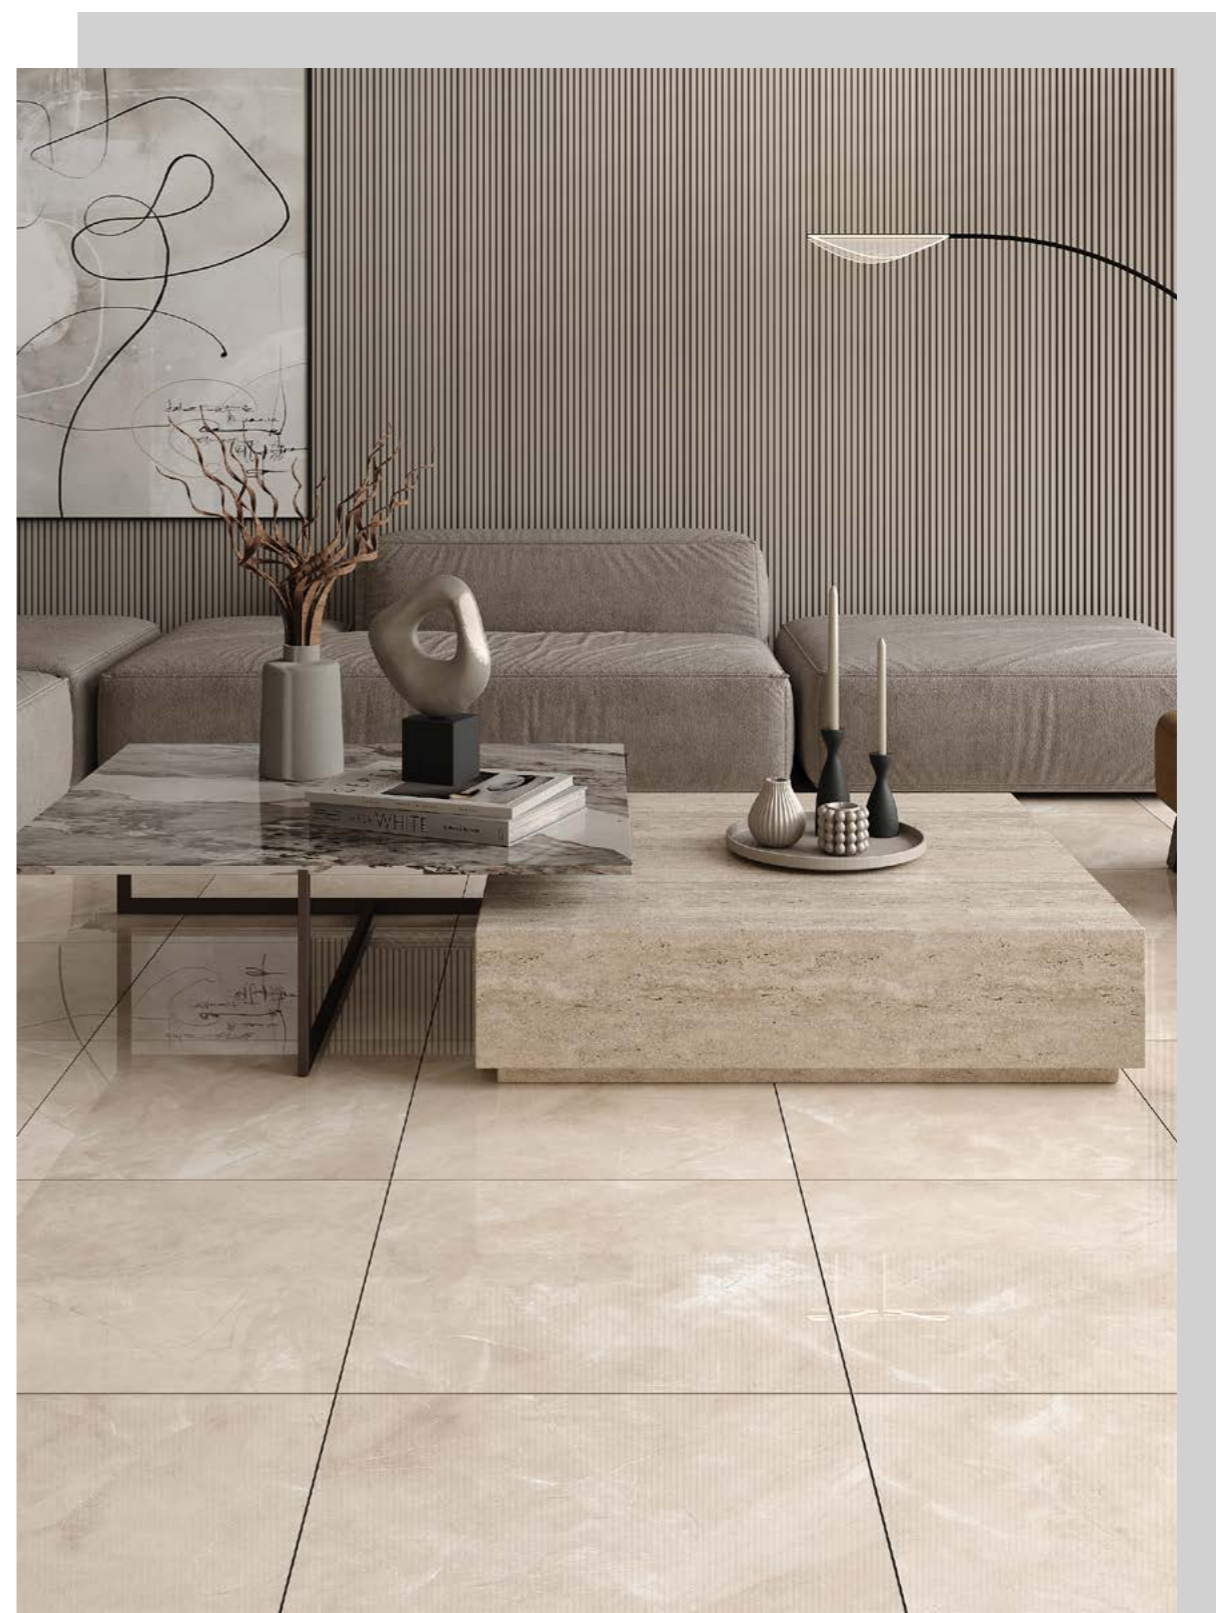

QUA

M L FL REC 7mm
Matt Lappato Full Lappato

60x120
24"x48"

60x60
24"x24"

60x120 | 24"x48"

Pulpis Sand

GLAZED PORCELAIN | SIRLI PORSELEN

- M
Matt
- L
Lappato
- FL
Full
Lappato
- 
- 
- REC
- 7mm